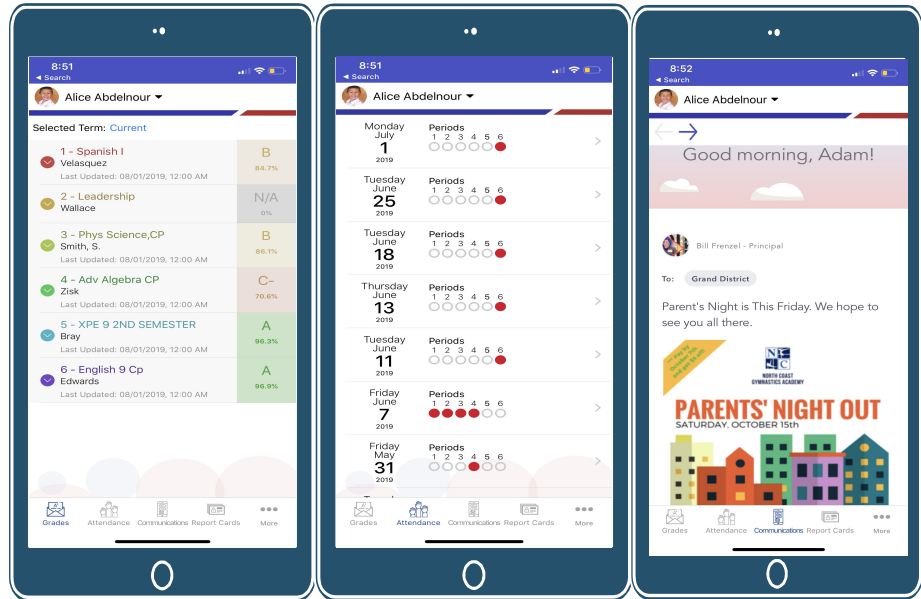

بوابة أيريز لأولياء الأمور

بدءاً من السنة الدراسية 2020-2021، ستقوم مدارس تون رفرز باستخدام نظام حساب بوابة أيريز للطلاب والأهالي. سوف يعمل هذا النظام الجديد على تحسين التواصل من المدرسة - الى - البيت

- سوف يمكنكم التالي
- التحقق من الدرجات والامتحانات
- عرض الحضور اليومي
- عرض الإعلانات
- ارسال الرسائل الى المعلمة

كيف أخلق حساب بوابة أولياء الأمور؟

اتصل بالمدرسة لتحديث عنوان بريدك الإلكتروني في السجل واطلب معلومات الدخول إلى بوابة أولياء الأمور

كيف اسجل الدخول إلى بوابة أولياء الأمور؟

عن طريق زيارة رابط بوابة أيريز